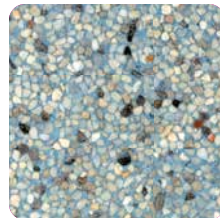

Regular & Mini Pebbles

Aqua White