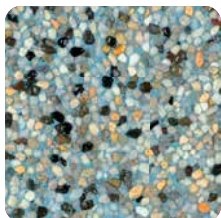

Tahoe Blue

Tropics Blue*

Midnight Blue

Black

StoneScapes Aqua Blue Mini Pebble

Regular & Mini Pebbles

White

White **Mini**

Salt & Pepper

Salt & Pepper **Mini**

Aqua Cool

Aqua Cool **Mini**

Aqua White

Aqua White **Mini**

Aqua Blue

Aqua Blue **Mini**

Irish Mist

Irish Mist **Mini**

Regular & Mini Pebbles

Jade

Jade **Mini**

Caribbean Blue

Caribbean Blue **Mini**

Sand