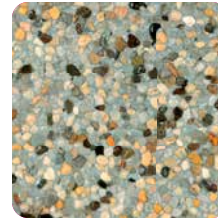

Tahoe Blue

Tropics Blue*

Midnight Blue

Black

StoneScapes Aqua Blue Mini Pebble

Regular & Mini Pebbles

White

White **Mini**

Irish Mist

Irish Mist **Mini**

Regular & Mini Pebbles

Jade

Jade **Mini**

Caribbean Blue

Caribbean Blue **Mini**

Sand

Sand **Mini**

Mauve

Mauve **Mini**

Emerald

Emerald **Mini**

French Gray

French Gray **Mini**

StoneScapes Tahoe Blue Mini Pebble

Regular & Mini Pebbles

Tahoe Blue

Tahoe Blue **Mini**

Midnight Blue

Midnight Blue **Mini**

Cameroon

Mini Only

Tropics Blue