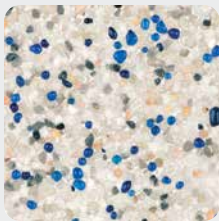

Sand **Mini**

Mauve

Mauve **Mini**

Emerald

Emerald **Mini**

French Gray

French Gray **Mini**

StoneScapes Tahoe Blue Mini Pebble

Regular & Mini Pebbles

Tahoe Blue

Tahoe Blue **Mini**

Midnight Blue

Midnight Blue **Mini**

Cameroon

Mini Only

Tropics Blue

Tropics Blue **Mini**

Black

Black **Mini**

StoneScapes Touch of Glass Tropics Blue

Touch of Glass

1 Bag

2 Bags

3 Bags