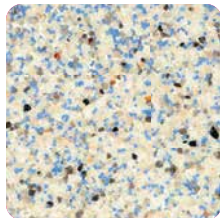

Aqua Cool **Mini**