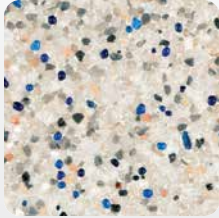

Sand **Mini**

Mauve

Mauve **Mini**

Emerald

Emerald **Mini**

French Gray

French Gray **Mini**

StoneScapes Tahoe Blue Mini Pebble

Regular & Mini Pebbles

Tahoe Blue

Tahoe Blue **Mini**

Midnight Blue

Midnight Blue **Mini**

Cameroon

Mini Only

Tropics Blue

Tropics Blue **Mini**

Black

Black **Mini**

StoneScapes Touch of Glass Tropics Blue

Touch of Glass

1 Bag

2 Bags

3 Bags