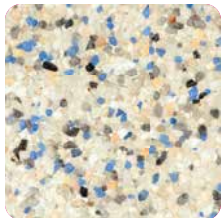

Regular & Mini Pebbles

Aqua Cool