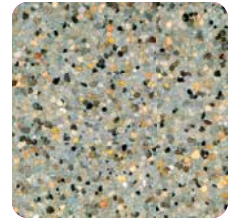

Irish Mist

Irish Mist **Mini**

Regular & Mini Pebbles

Jade

Jade **Mini**

Caribbean Blue

Caribbean Blue **Mini**

Sand

Sand **Mini**

Mauve

Mauve **Mini**

Emerald

Emerald **Mini**

French Gray

French Gray **Mini**

StoneScapes Tahoe Blue Mini Pebble