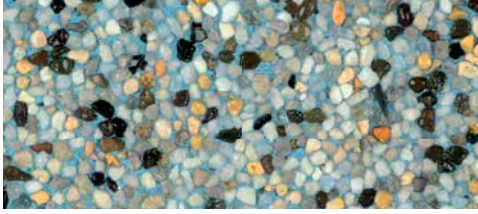

Tahoe Blue

Tropics Blue*

Midnight Blue

Black

StoneScapes Aqua Blue Mini Pebble

Regular & Mini Pebbles

White

White **Mini**

Salt & Pepper

Salt & Pepper **Mini**

Aqua Cool

Aqua Cool **Mini**

Aqua White

Aqua White **Mini**

Aqua Blue

Aqua Blue **Mini**

Irish Mist

Irish Mist **Mini**

Regular & Mini Pebbles

Jade

Jade **Mini**

Caribbean Blue

Caribbean Blue **Mini**

Sand