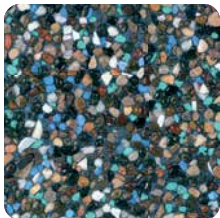

Irish Mist

Irish Mist **Mini**

Regular & Mini Pebbles

Jade

Jade **Mini**

Caribbean Blue

Caribbean Blue **Mini**

Sand

Sand **Mini**

Mauve

Mauve **Mini**

Emerald

Emerald **Mini**

French Gray

French Gray **Mini**

StoneScapes Tahoe Blue Mini Pebble

Regular & Mini Pebbles

Tahoe Blue

Tahoe Blue **Mini**

Midnight Blue

Midnight Blue **Mini**

Cameroon

Mini Only

Tropics Blue